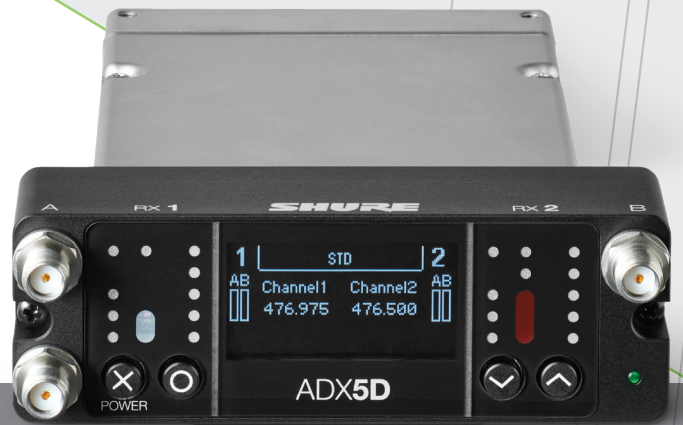

SHURE

AXT DIGITAL ADX5D

デュアルチャンネル・ポータブルワイヤレス受信機

その音、

AXT DIGITAL ポータブル

すべては、この中に。

AXT Digital ADX5Dデュアルチャンネルワイヤレス受信機は、ポータブルなスロットイン型ながら、優れたRF性能、高いスペクトル効率、クリアな音質を実現。AXT Digital ADXシリーズのワイヤレス受信機として新たにラインナップされたADX5Dは、外部機器を介さずAXT Digital送信機のリモートコントロールを可能にするShowLink®ダイレクトモードに対応しています。堅牢なRF性能、圧倒的な高音質、AXT Digitalならではのクオリティとパフォーマンス - すべてを備えたポータブル、登場。

ADX5D 特長:

- ・スロットイン型デュアルチャンネルワイヤレス受信機
- ・最大166MHzの広い周波数帯 (地域により異なる)
- ・高度なデジタル変調方式がもたらす優れたスペクトル効率により、限られた周波数帯域内で利用可能なチャンネル数を拡大
- ・さらに高いスペクトル効率を実現するハイデンシティ (HD) モード搭載 (環境により異なる)
- ・ドロップアウトを抑止しながら運用距離を拡大する、トゥルー・デジタル・ダイバーシティを各チャンネルに採用
- ・Shure最高峰 AXT DIGITALのオーディオ品質
- ・Wireless Workbench® ソフトウェア、ShurePlus™ Channels iOSアプリに対応し、ネットワーク経由のコントロールが可能
- ・チャンネルごとのRFリンク品質を可視化する5段階メーター
- ・ShowLinkダイレクトモード対応のADXシリーズ受信機は、外部機器を介さずAXT DIGITAL送信機のリモートコントロールが可能
- ・3.5mm AUXオーディオ出力搭載で、ヘッドホンまたはバランスラインレベル入力機器へ接続可能
- ・多様な収録環境とコネクタタイプに対応する3種類のバックプレートオプション (別売)
- ・コールドシューマウントアクセサリ (別売)
- ・標準SMAコネクタを採用した取り外し可能なアンテナ
- ・高解像度OLEDディスプレイ
- ・ファームウェアアップグレード用USB-Cポート搭載
- ・無駄のないユーザーインターフェース
- ・2msの低レイテンシー性能