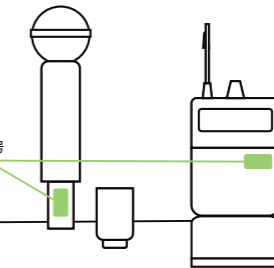

一定の条件下「当分の間」延長

【条件】 他の無線局の運用に妨害を与えない場合に限りです。

CHECK!

電波法改正の詳細はこちら

02 旧規格のB帯ワイヤレス機器とは?

ご使用中のB帯ワイヤレス機器の品番、認証番号をご確認ください

各製品の規格証明ラベルをご覧くださいと、お使いのワイヤレス機器が旧規格のB帯製品かどうか確認できます。

認証番号は各製品の規格証明ラベルに記載されています。
※認証番号の記載位置は製品によって異なります。